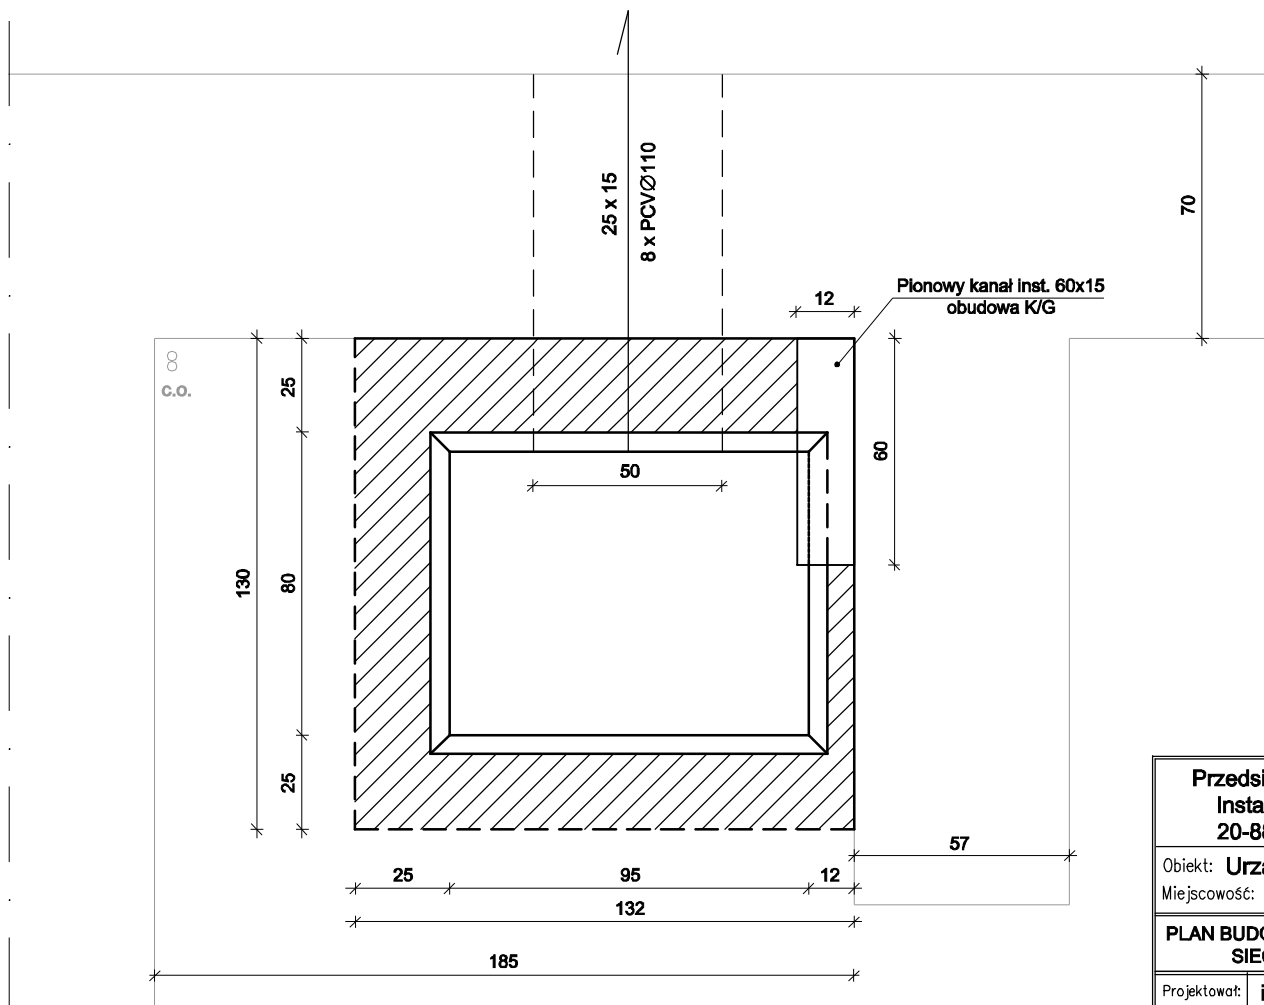

1 : 20

Korytarz skrzydła południowego
ul. Spokojna 4
widok w kierunku Lubomelska 1 - 3

Przedsiębiorstwo Usługowo-Projektowe Instalacji i Urządzeń Elektrycznych 20-882 Lublin, ul. Organowa 11/19			EL-PRO
Objekt: Urząd Wojewódzki Lublin Miejscowość: Lublin, ul. Spokojna 4		Umowa 56/2012	
PLAN BUDOWY STUDZIENKI KABLOWEJ SIECI TELETECHNICZNEJ	09.2012 Data	1:20 Skala	4 Nr rys.
Projektował: inż. Jan Kret	2741/Lb/75		
Sprawdził: mgr inż. Alicja Gębka	501/Lb/77		