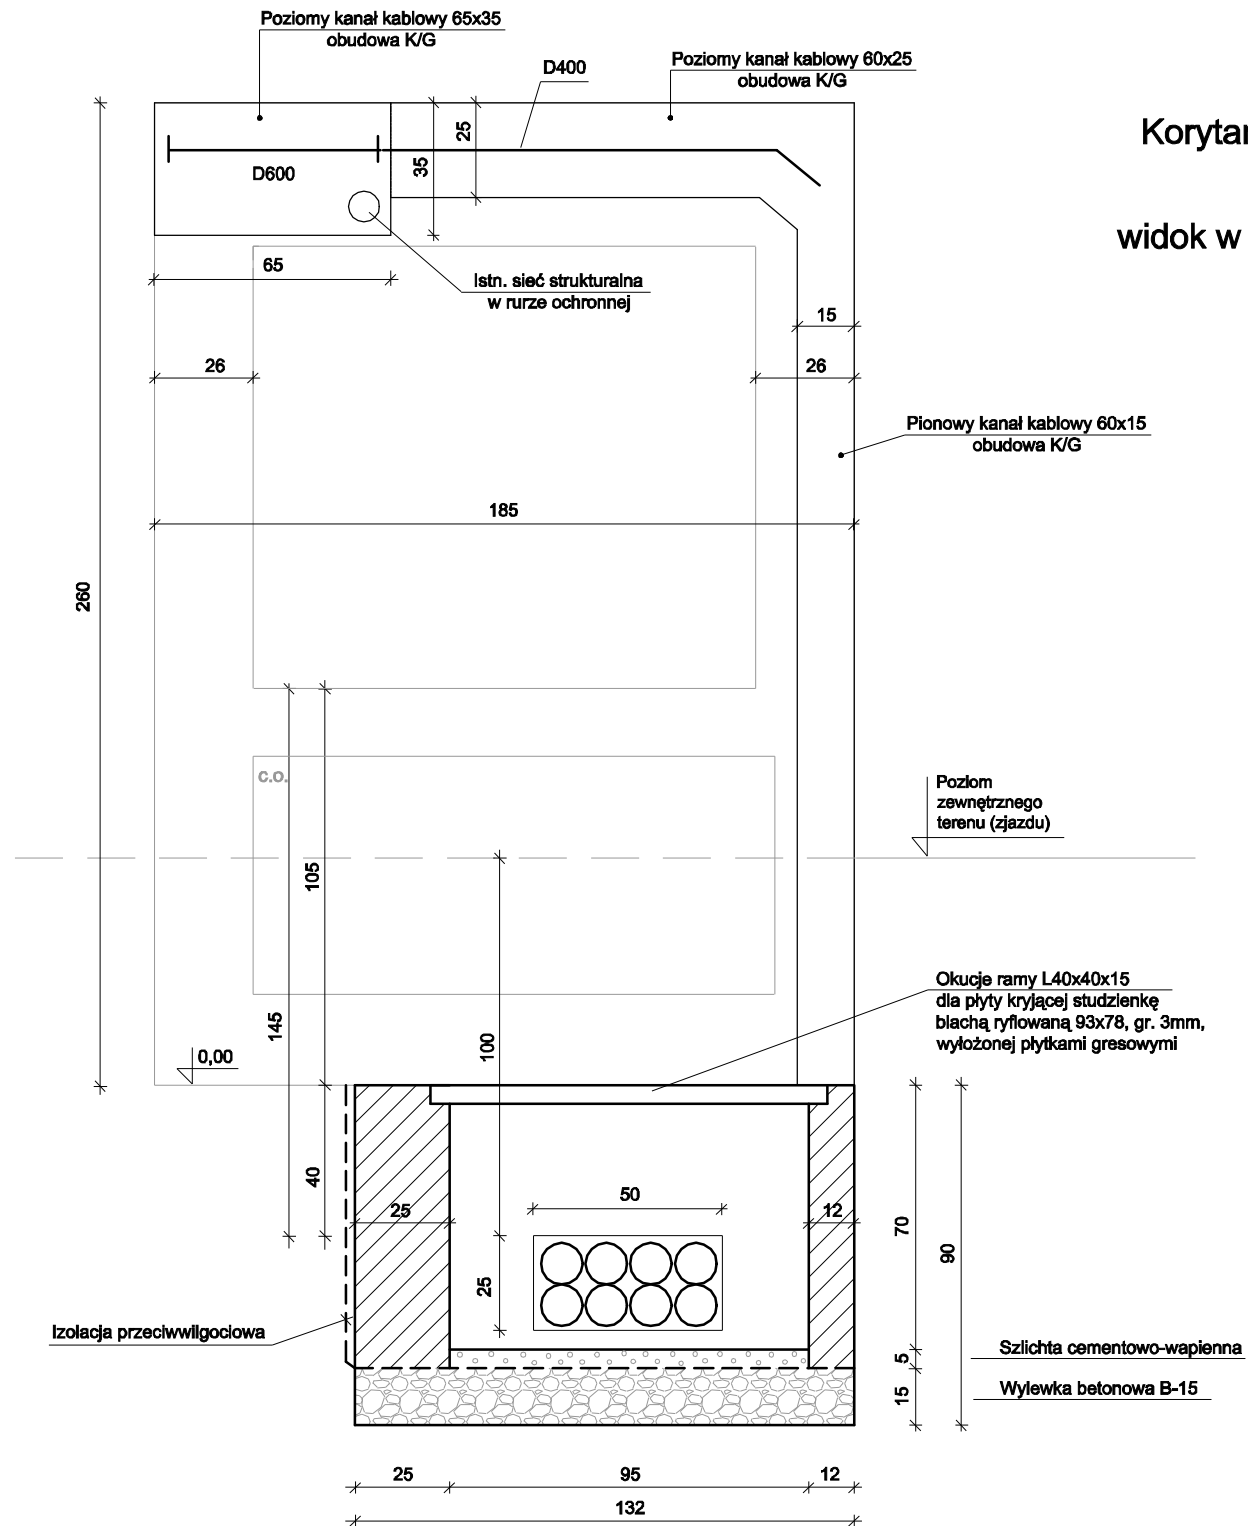

1 : 20

Korytarz skrzydła południowego
ul. Spokojna 4
widok w kierunku Lubomelska 1 - 3

Przedsiębiorstwo Usługowo-Projektowe Instalacji i Urządzeń Elektrycznych 20-882 Lublin, ul. Organowa 11/19			EL-PRO
Objekt: Urząd Wojewódzki Lublin Miejscowość: Lublin, ul. Spokojna 4		Umowa 56/2012	
PLAN BUDOWY STUDZIENKI KABLOWEJ SIECI TELETECHNICZNEJ	09.2012 Data	1:20 Skala	4 Nr rys.
Projektował: inż. Jan Kret	2741/Lb/75		
Sprawdził: mgr inż. Alicja Gębka	501/Lb/77		