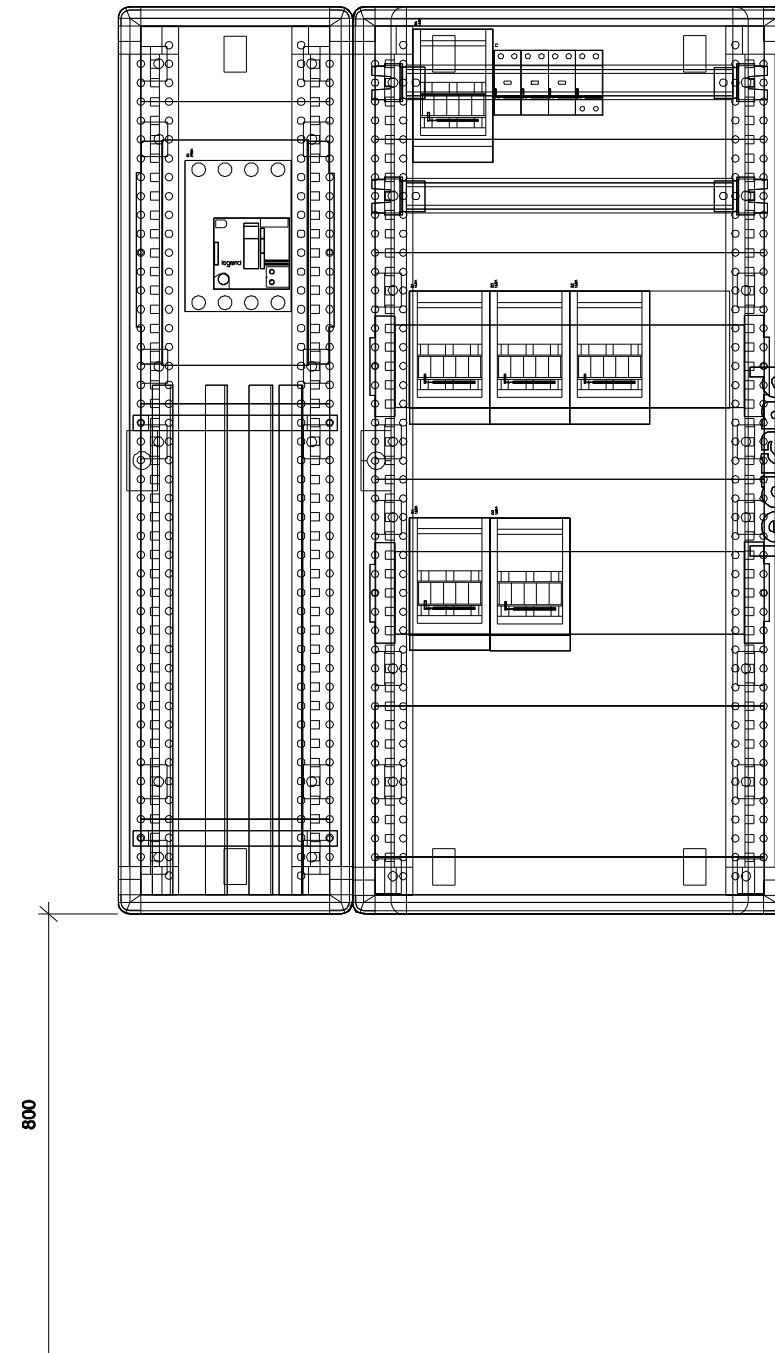

Rozdzielnica TG-K

Szafa metalowa natynkowa wisząca 400A
z przedziałem kablowym, IP40, IK08
o wymiarach 885x1200x212mm

Rozdzielnica TG-D

Szafa metalowa natynkowa wisząca 400A
z przedziałem kablowym, IP40, IK08
o wymiarach 885x1200x212mm

TN-S

Przedsiębiorstwo Usługowo-Projektowe Instalacji i Urządzeń Elektrycznych 20-882 Lublin, ul. Organowa 11/19			EL-PRO	
Obiekt: Urząd Wojewódzki Lublin Miejscowość: Lublin, ul. Spokojna 4			Umowa 56/2012	
WYPOSAŻENIE ROZDZIELNIC TG-K i TG-D w RG			09.2012 Data	1:10 Skala
Projektował:	inż. Jan Kret	2741/Lb/75	19 Nr rys.	
Sprawdził:	mgr inż. Alicja Gębka	501/Lb/77		