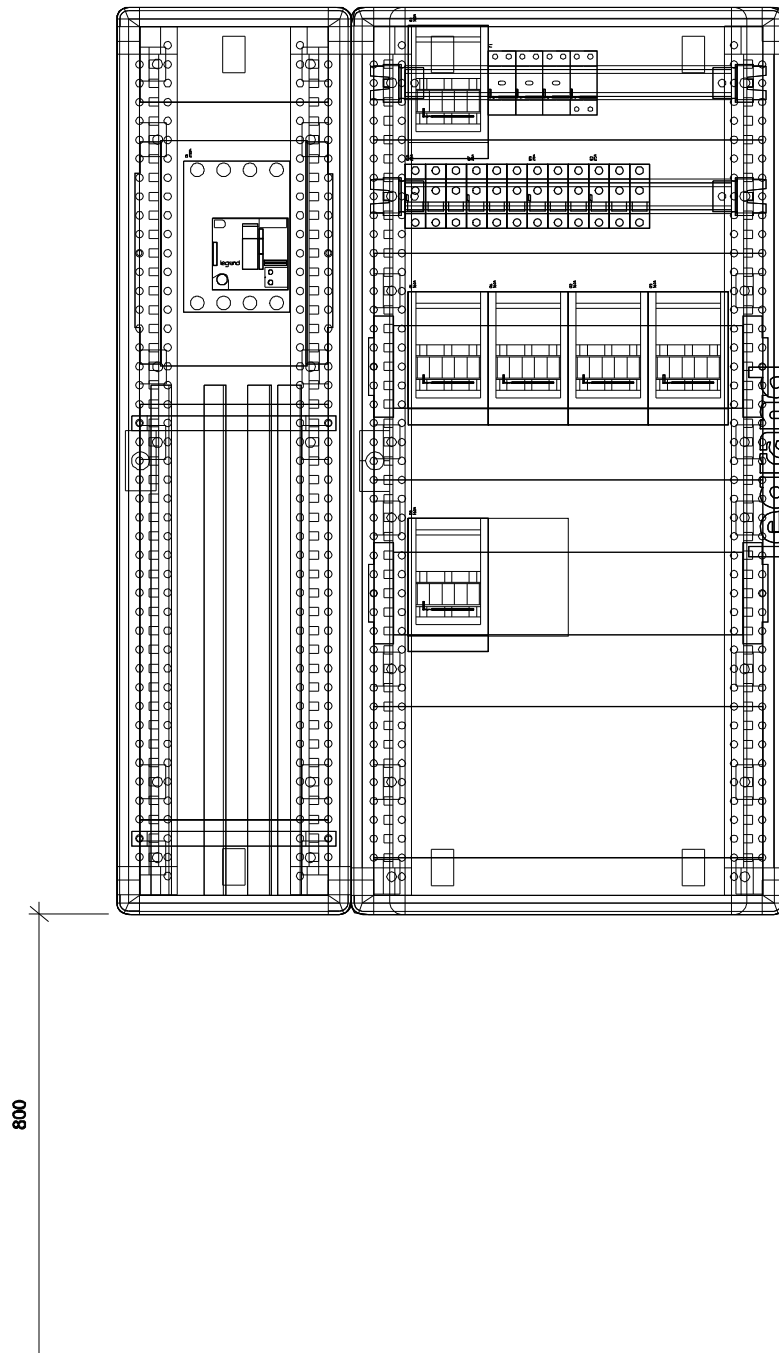

Rozdzielnica TG-K

Szafa metalowa natynkowa wisząca 400A
z przedziałem kablowym, IP40, IK08
o wymiarach 885x1200x212mm

Rozdzielnica TG-D

Szafa metalowa natynkowa wisząca 400A
z przedziałem kablowym, IP40, IK08
o wymiarach 885x1200x212mm

TN-S

Przedsiębiorstwo Usługowo-Projektowe Instalacji i Urządzeń Elektrycznych 20-882 Lublin, ul. Organowa 11/19			EL-PRO	
Obiekt: Urząd Wojewódzki Lublin Miejscowość: Lublin, ul. Spokojna 4			Umowa 56/2012	
WYPOSAŻENIE ROZDZIELNIC TG-K i TG-D w RG			09.2012 Data	1:10 Skala
Projektował:	inż. Jan Kret	2741/Lb/75	19 Nr rys.	
Sprawdził:	mgr inż. Alicja Gębka	501/Lb/77		