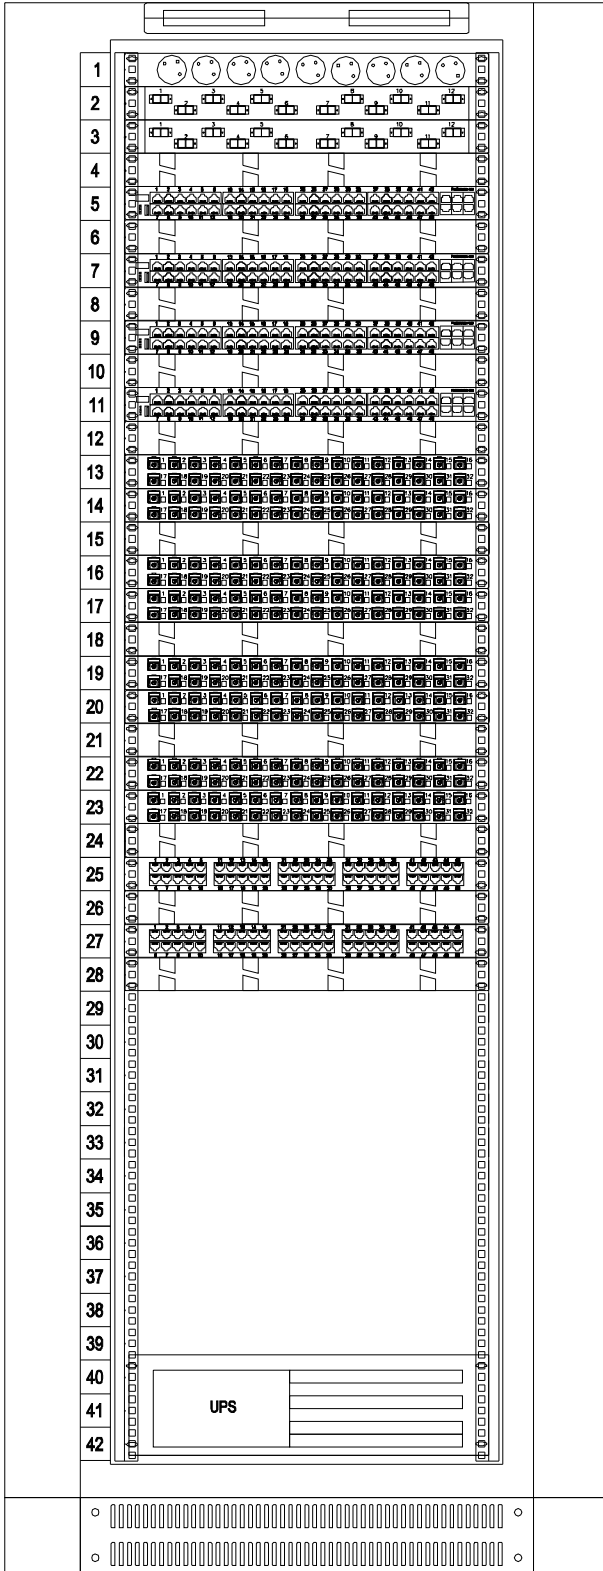

Szafa PPD 6 - 42U 800x1000 z cokołem

Legenda

	Panel krosowy 1U - 32 x RJ45 kat. 6A wyposażony
	Panel organizacyjny 1U
	Panel wentylacyjny (4 wentylatory)
	Listwa zasilająca 9 gniazd
	Przełącznik zarządzalny L3 ProSafe Gigabit GSM7352S-200
	Panel 12 LC duplex SM wyposażony
	Panel telefoniczny 50 portów kat. 3
	Przełącznik zarządzalny L3 ProSafe Gigabit GSM7328S-200

<p>Przedsiębiorstwo Usługowo-Projektowe Instalacji i Urządzeń Elektrycznych 20-882 Lublin, ul. Organowa 11/19</p>			<p>EL-PRO</p>	
<p>Obiekt: Urząd Wojewódzki Lublin Miejscowość: Lublin, ul. Lubomelska 1 - 3</p>			<p>Umowa 56/2012</p>	
<p>POŚREDNI PUNKT DYSTRYBUCYJNY PPD6 11 PIĘTRO, LUBOMELSKA 1 - 3</p>		<p>09.2012 Data</p>	<p>Skala</p>	<p>17 Nr rys.</p>
Projektował:	inż. Jan Kret	2741/Lb/75		
Sprawdził:	mgr inż. Alicja Gębka	501/Lb/77		