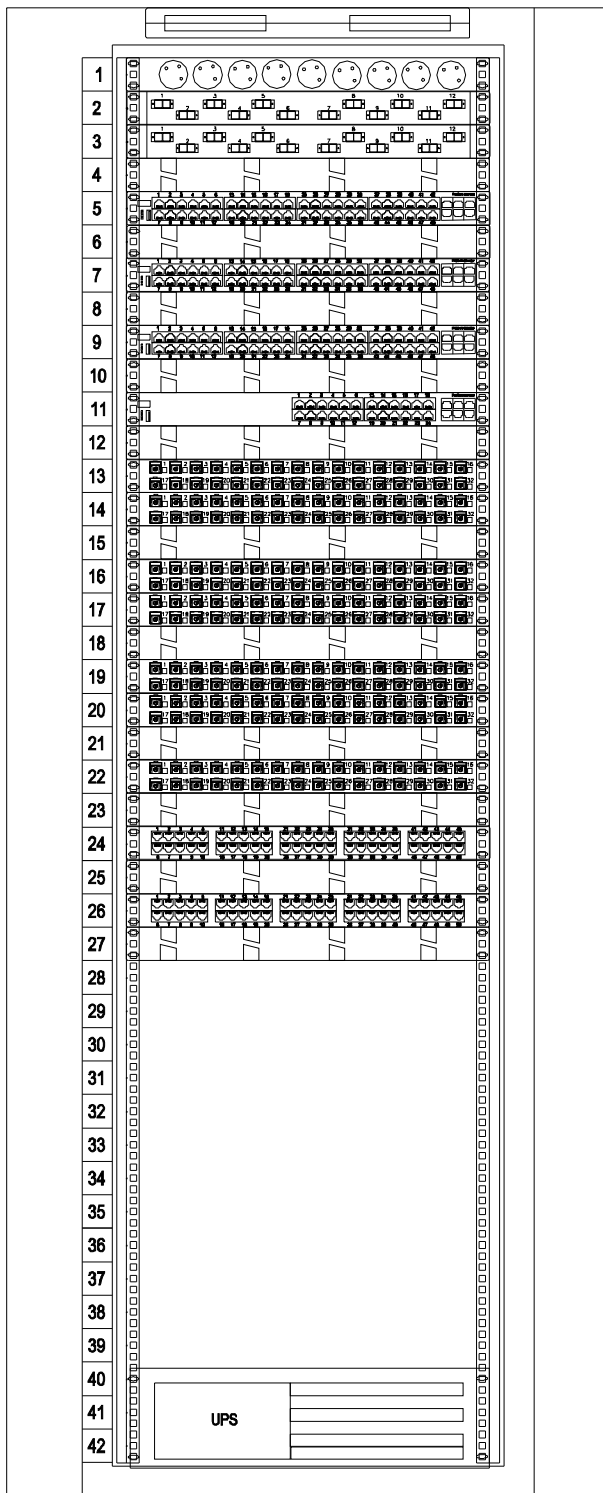

# Szafa PPD 5 - 42U 800x1000 z cokołem

## Legenda

	Panel krosowy 1U - 32 x RJ45 kat. 6A wyposażony
	Panel organizacyjny 1U
	Panel wentylacyjny (4 wentylatory)
	Listwa zasilająca 9 gniazd
	Przełącznik zarządzalny L3 ProSafe Gigabit GSM7352S-200
	Panel 12 LC duplex SM wyposażony
	Panel telefoniczny 50 portów kat. 3
	Przełącznik zarządzalny L3 ProSafe Gigabit GSM7328S-200