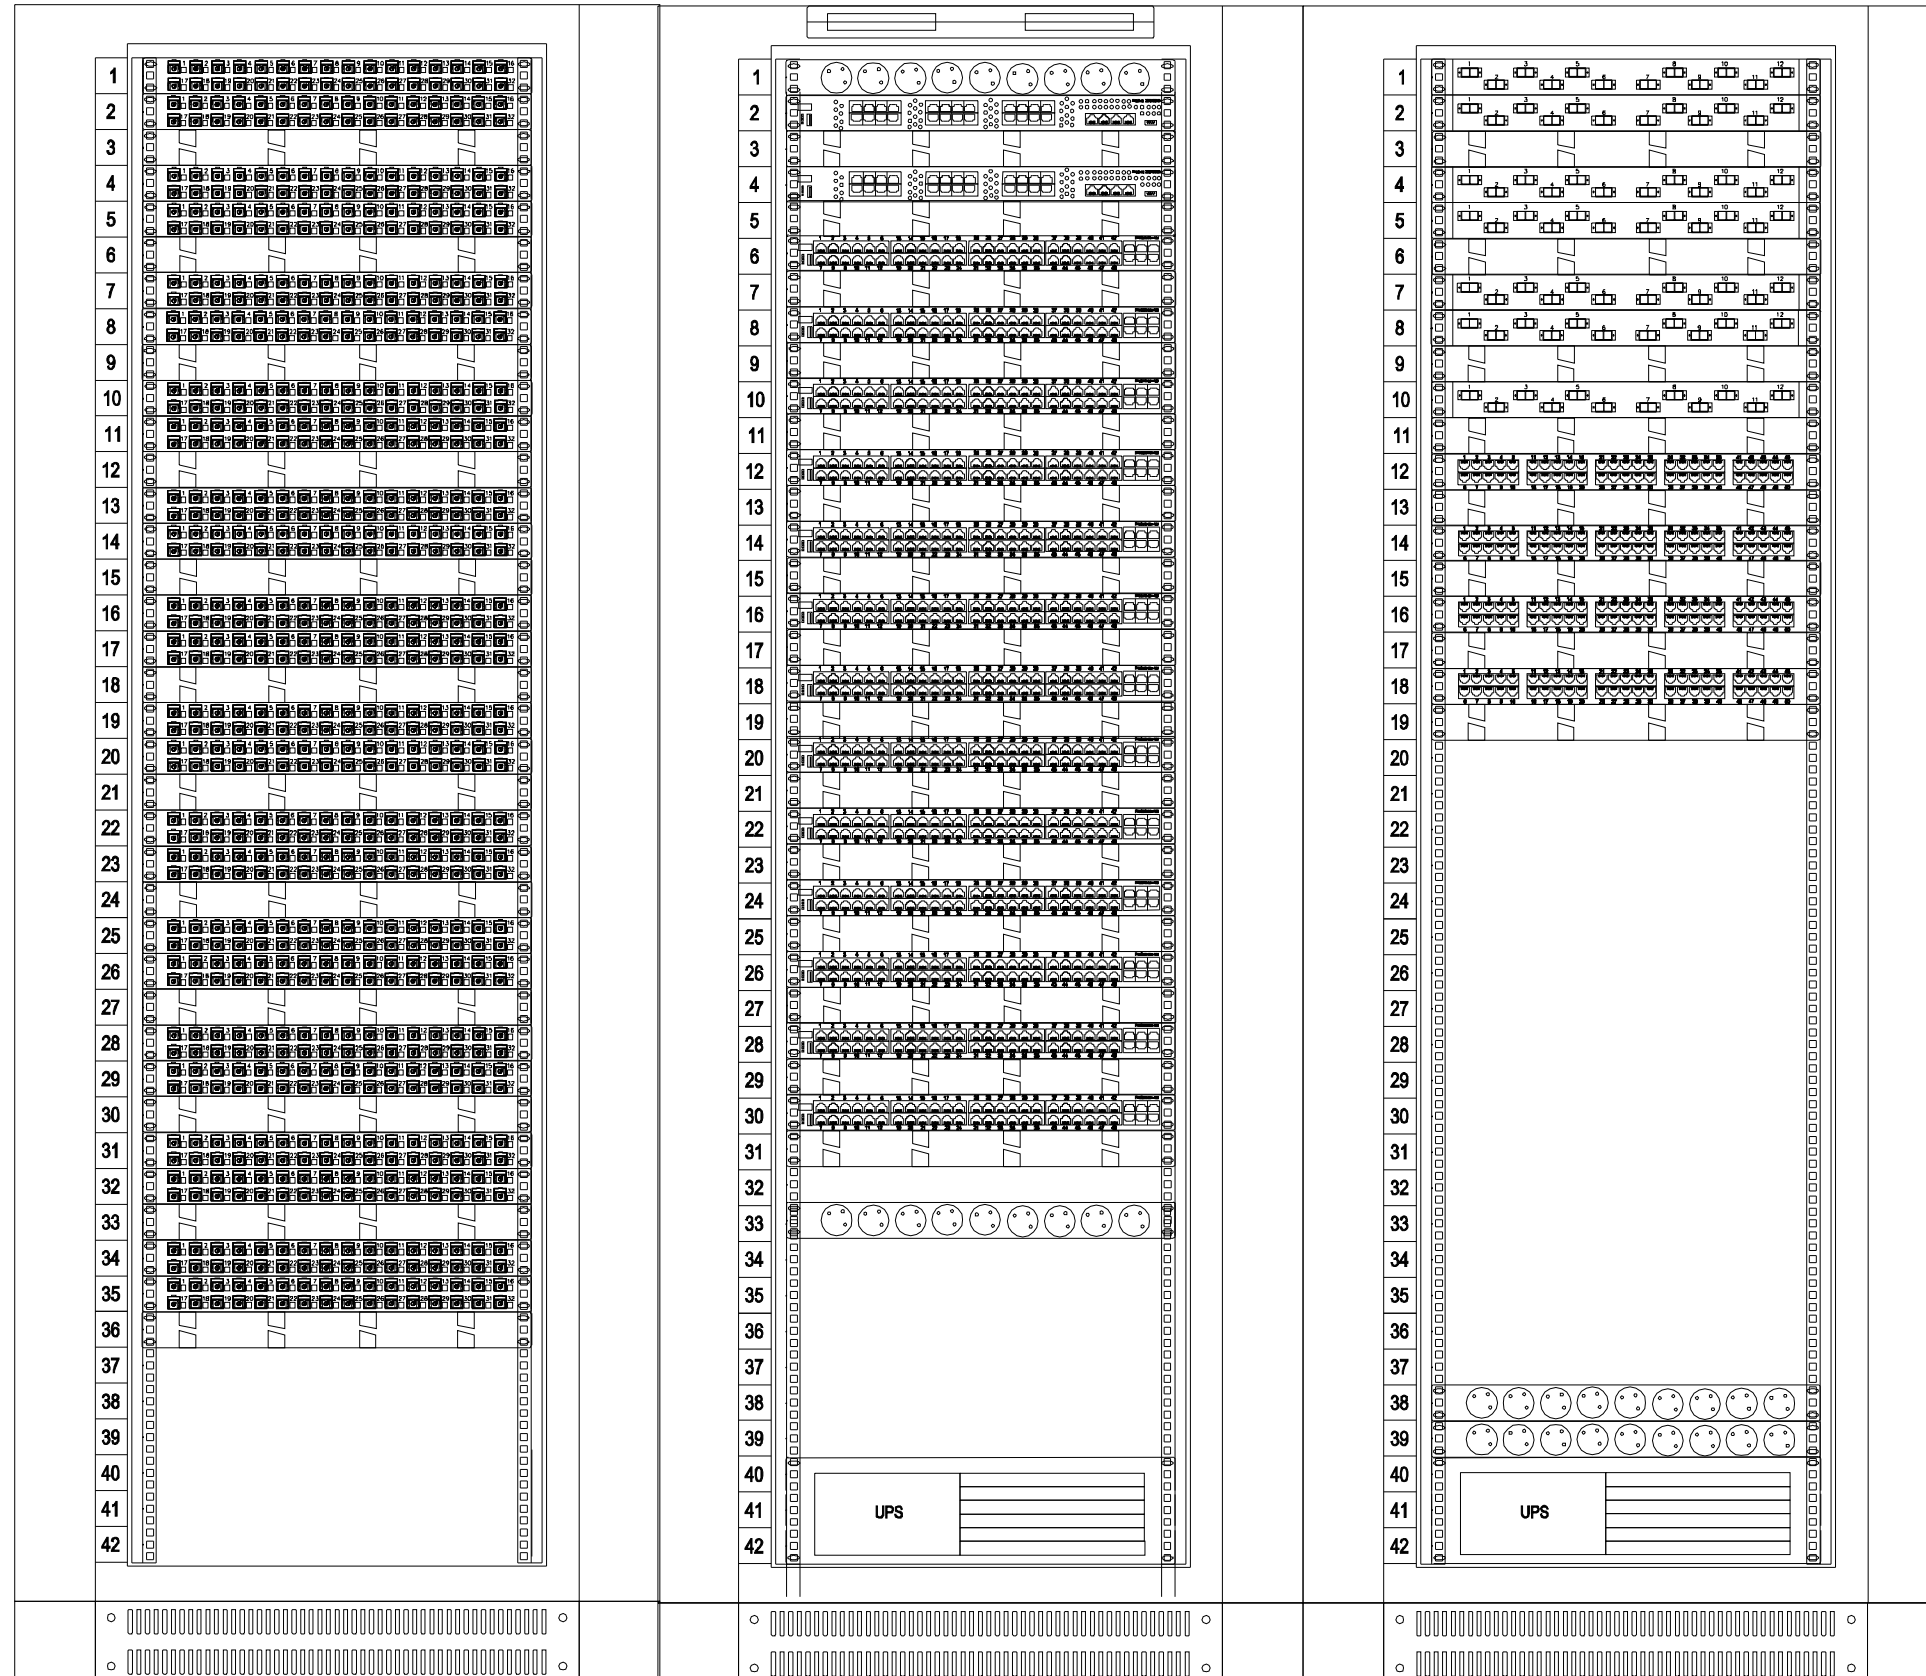

Szafa GPD - 3 x 42U 800x1000 z cokółem

Legenda

- Panel krosowy 1U - 32 x RJ45 kat. 6A wyposażony
- Panel organizacyjny 1U
- Panel wentylacyjny (4 wentylatory)
- Listwa zasilająca 9 gniazd
- Przełącznik zarządzalny L2+ ProSafe 10Gigabit XSM7224S
- Przełącznik zarządzalny L3 ProSafe Gigabit GSM7352S-200
- Panel 12 LC duplex 5M wyposażony
- Panel telefoniczny 50 portów kat. 3

Przedsiębiorstwo Usługowo-Projektowe Instalacji i Urządzeń Elektrycznych 20-882 Lublin, ul. Organowa 11/19		EL-PRO	
Obiekt: Urząd Wojewódzki Lublin		Umowa	
Miejscowość: Lublin, ul. Spokojna 4		56/2012	
GŁÓWNY PUNKT DYSTRYBUCYJNY GPD PIWNICE, SPOKOJNA 4		09.2012 Data	11 Nr rys.
Projektował:	inż. Jan Kret	2741/Lb/75	
Sprawdził:	mgr inż. Alicja Gębka	501/Lb/77	